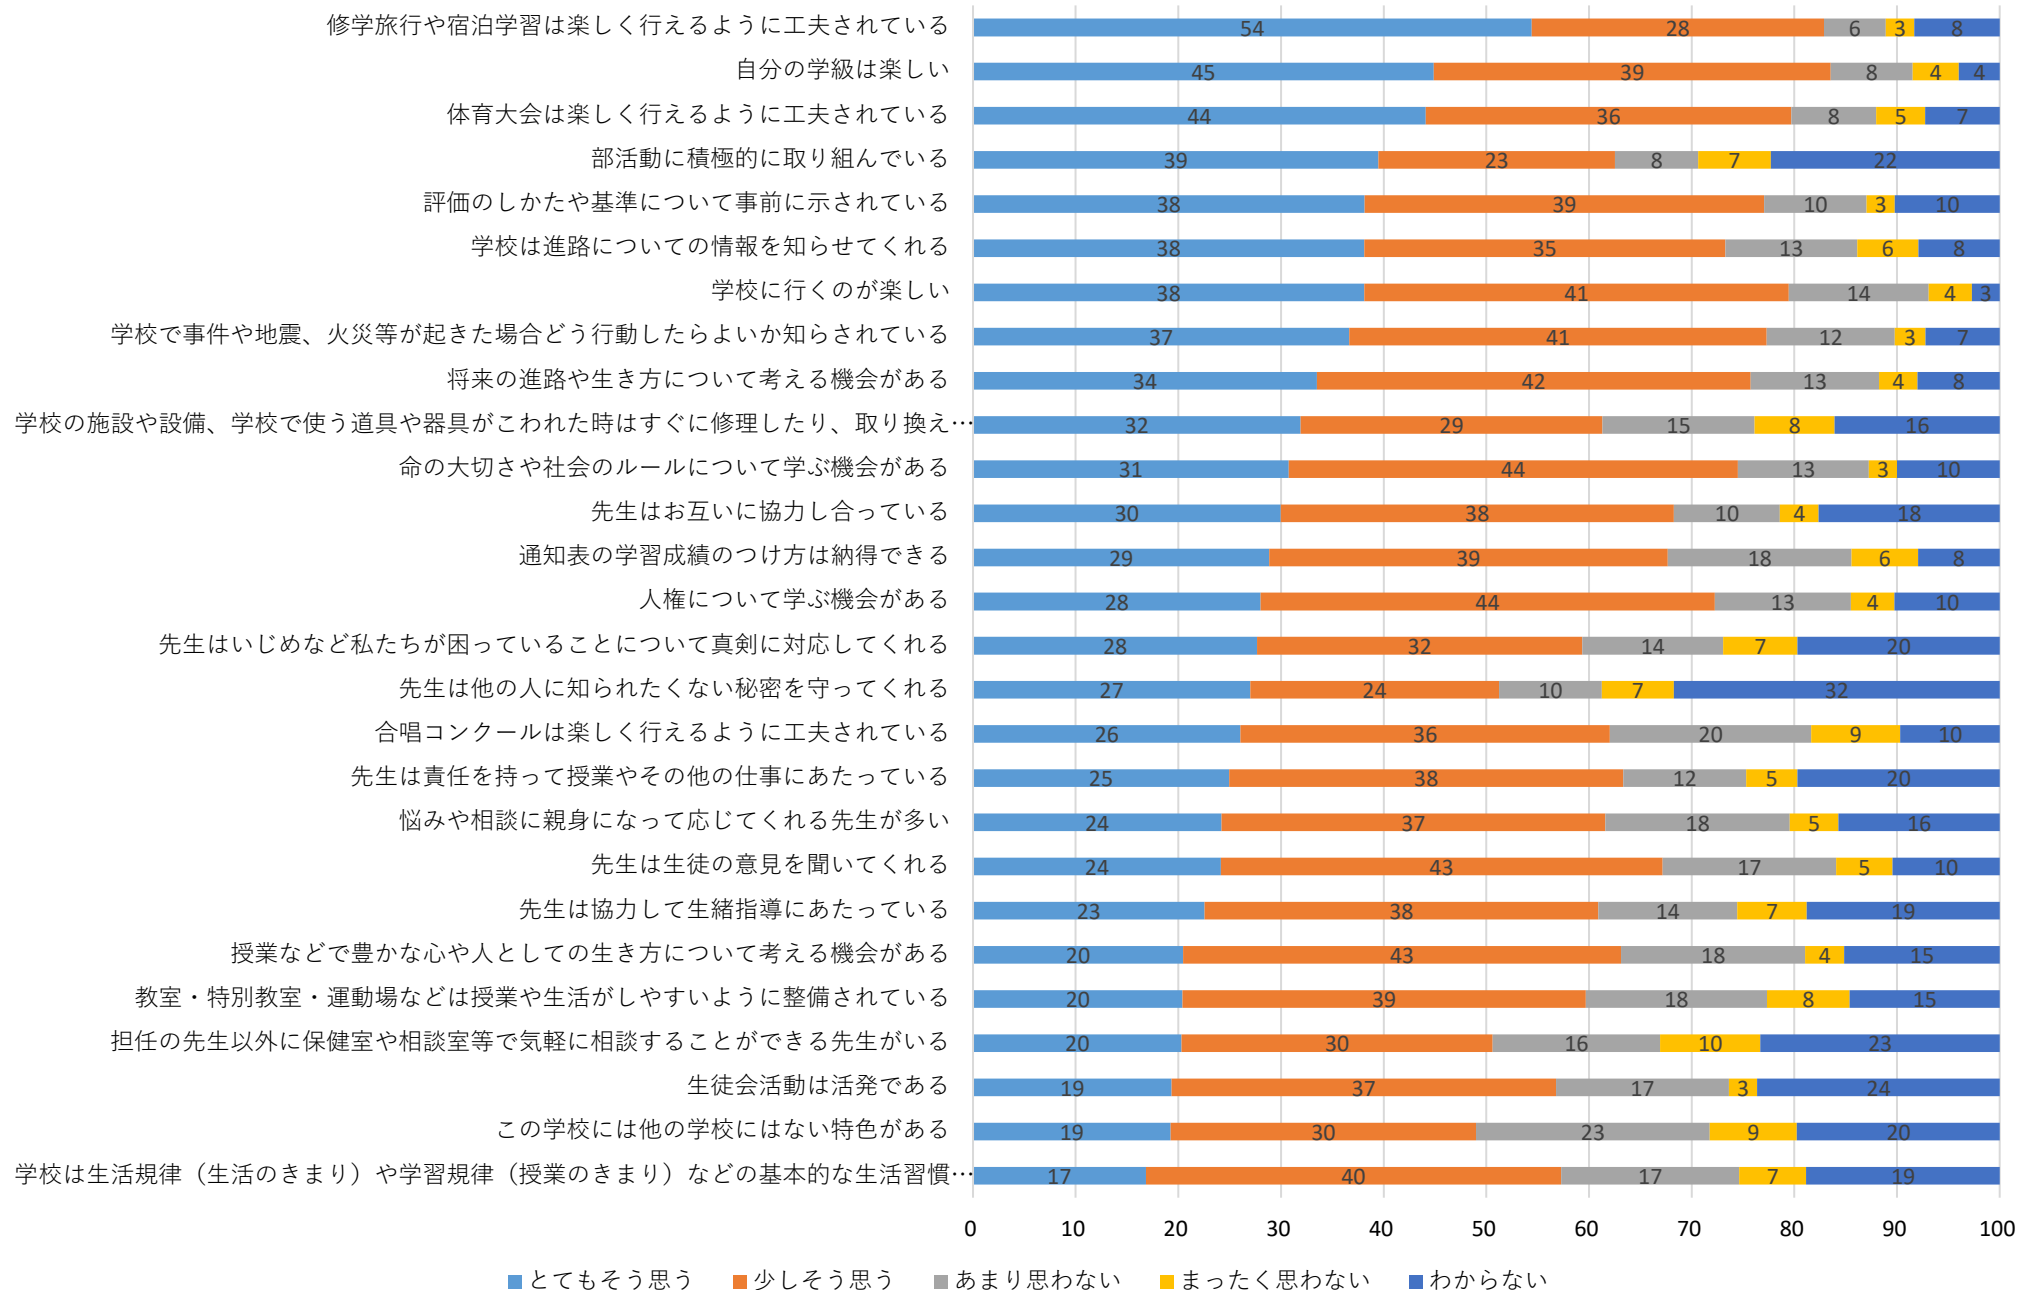

令和元年度 学校教育自己診断（生徒用） <春木中学校>

令和元年度 学校教育自己診断（保護者用） <春木中学校>